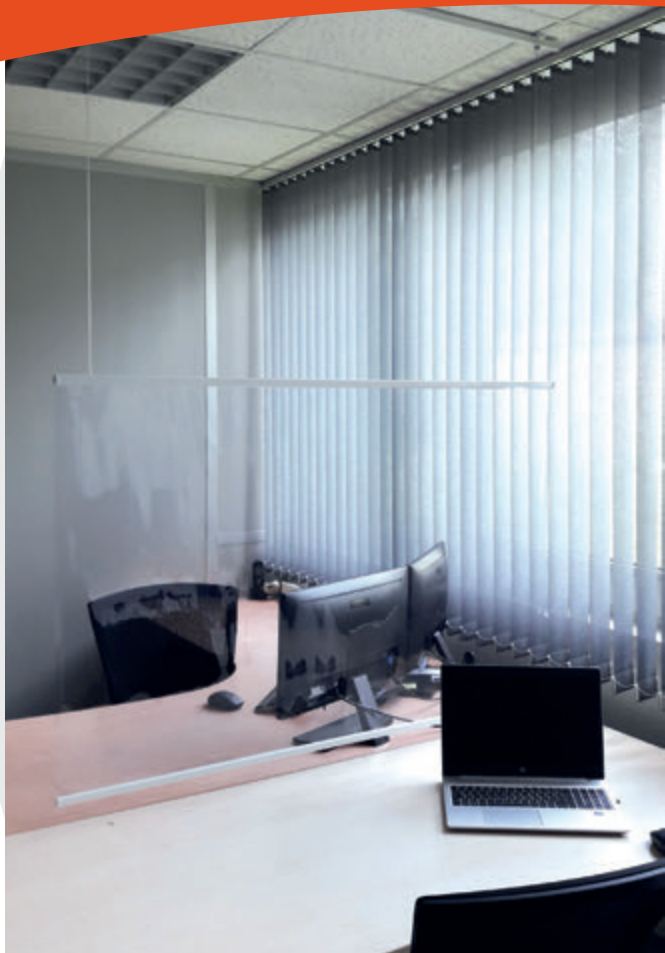

L'ÉCRAN SUSPENDU PARAVIRUS

Séparation de bureaux