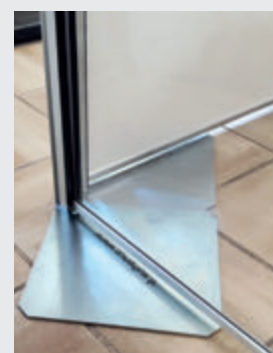

Détails pieds